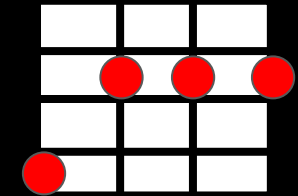

D | | | |

I was falling in love

--999-----

-----101010-----

-----99-----

x3

D!

I was falling in love

D 2220

Bm 4222

G 0232