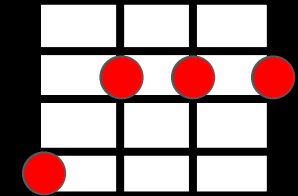

140 bpm
(4 bars each)

D Bm

--000-----
--111-----
--22-----

x8

G D

--999-----
--101010-----
--99-----

x8

D 2220

Bm 4222

G 0232

D | | | |
 I saw your eyes

Bm | | | |
 And you made me smile

G | | | |
 For a little while

D | | | |
 I was falling in love

(Throughout)

 -2-2-----2-2-----
 -----2---22-----2---22-----