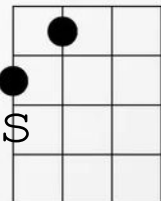

G 0232

A 2100

D

G

A

I'm Gonna Be (500 Miles) - The Proclaimers  
Original Capo I

D

Da da da da (da da da da) Da da da da (da da da)