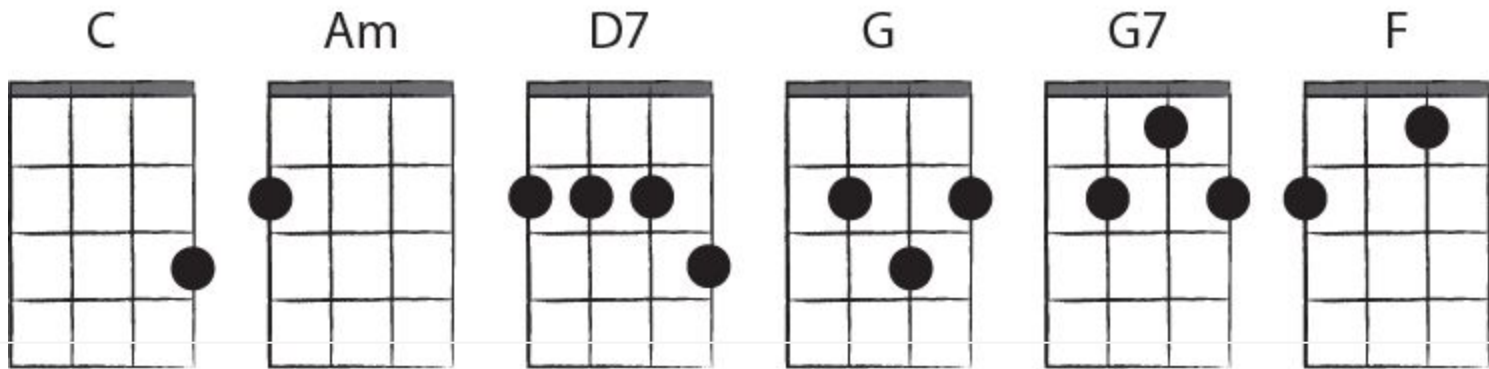

C:0003
 Am: 2000
 D7: 2223
 G: 0232
 G7: 0212
 F:2010

Intro

Standard Time $\frac{4}{4}$ 101 bpm

Original Tuned Down 1 Half Step
 (A \flat Minor)

Flowers On The Wall
 The Statler Bros.

C

Am

C:0003
Am: 2000
D7: 2223
G: 0232