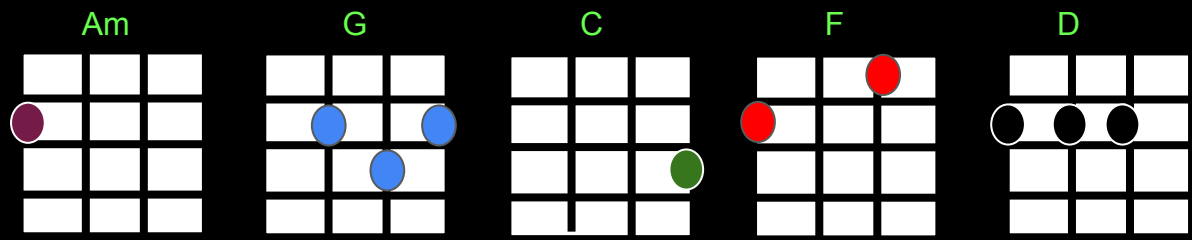

160 BPM (3/4 time)

Am	G	C	F	
Am	G	F	F	

160 BPM (3/4 time)

Am G C F
Da da da n da da, Da da da n da da

Am G F
Da da da n da da da da

Am G
 Grew up in a small town

C F
 And when the rain would fall down

Am G | F | |
 I'd just stare out my window