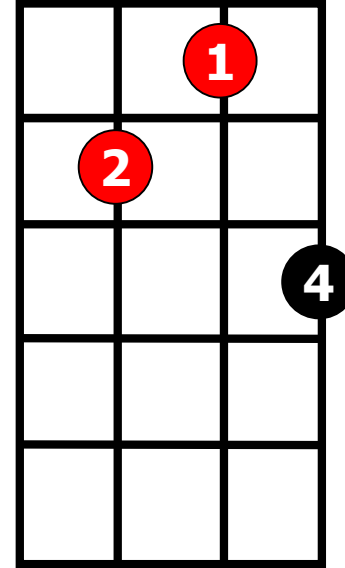

**C**

0 0 0 3

**Fadd9**

0 0 1 3

**G7 sus4**

0 2 1 3

# Santa Claus is Coming to Town

Intro: | C | F G7<sub>sus4</sub> | | vamp

C

You better watch out

F9 G7<sub>sus4</sub>

You better not cry

C

Better not pout

## Santa Claus Is Coming to Town

Instrumental verse  
(groove)

|C |F G7<sub>sus4</sub>  
 |C |F G7<sub>sus4</sub>  
\* C!	F G7<sub>sus4</sub>			
\* C!	F G7<sub>sus4</sub>			
C Am	Dm G7	C	C7	

C	0003
F9	0013
F	2010
G7 <sub>sus4</sub>	0214
Am	2000
Dm	2210
D7	0202
G7	0212
C7	0001

C Am Dm G7  
 (Jingle bells on 3<sup>rd</sup> string)  
 444 444 4 7 0 2 4...C!

Rit... **Santa Claus Is Coming to Town**