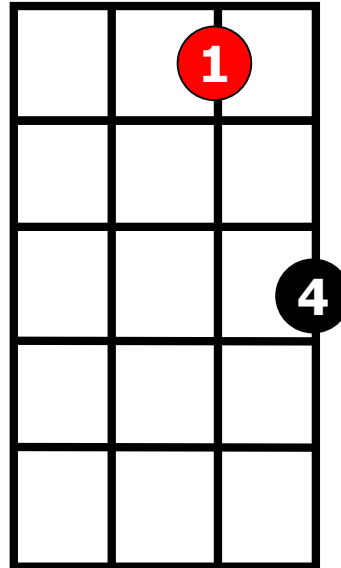

**C**

0 0 0 3

**Fadd9**

0 0 1 3

**G7 sus4**

0 2 1 3

# Santa Claus is Coming to Town

Intro: | C | F G7<sub>sus4</sub> | | vamp

C

You better watch out

F9 G7<sub>sus4</sub>

You better not cry

C

Better not pout

## Santa Claus Is Coming to Town

Instrumental verse  
(groove)

|C |F G7<sub>sus4</sub>  
 |C |F G7<sub>sus4</sub>  
\* C!	F G7<sub>sus4</sub>			
\* C!	F G7<sub>sus4</sub>			
C Am	Dm G7	C	C7	

C	0003
F9	0013
F	2010
G7 <sub>sus4</sub>	0214
Am	2000
Dm	2210
D7	0202
G7	0212
C7	0001

C Am Dm G7  
 (Jingle bells on 3<sup>rd</sup> string)  
 444 444 4 7 0 2 4...C!

Rit... **Santa Claus Is Coming to Town**