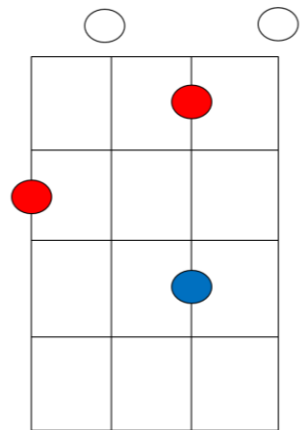

# 12 Bar Blues

C 0003  
F 2010  
G7 0212

C	F	C	C	
F	F	C	C	
G7	G7	C	G7	

# Blues Shuffle

C 0003  
 F 2010  
 G7 0212

|C-C-C6-C6-C-C-C6-C6

|F-F-F6-F6-F6-F-F-F6-F6-F6-

|C  |C  |

|F 

|F 

|C  |C  |

|G-G-G6-G6-G-G-G6-G6

|F 

|C  |G7 ||

C

C6

F

F6

G